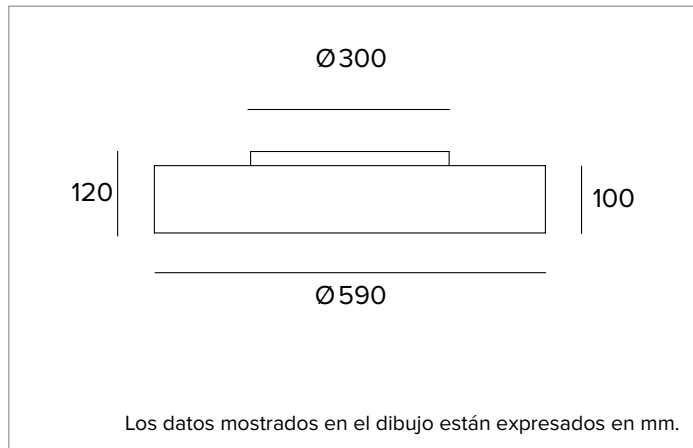

1T6154EL | THREESIXTY

Luminaria LED circular para instalaciones en techo, empotradas, semiempotradas y apliques de pared

		3000K	H(m)	D(m)	E _{max} (lx)
		Ra80		114°	
		Fixture Power	80W	1	3.09
		Source Flux	8132lm	2	6.17
		Fixture Flux	5205lm	3	9.26
		Efficacy	65lm/W	4	12.35
TS1528	I _{max} =191cd/klm	I _{max}	1556cd	5	15.44

Rf: 82,9

Rg: 97

CCT nominal: 3000K

SDCM: 3

Duración útil (L80/B10): >50000h tq +25°C

CARACTERÍSTICAS LUMINOTÉCNICAS

Versión OPAL Directa + efecto HALO: Difusor inferior de policarbonato opalino de elevada transmisión y difusión de la luz. Pequeño componente de luz indirecta para un efecto retroiluminado

Emisión: OPAL + HALO

Eficiencia óptica: 64%

Flujo luminaria: 5205lm

Rendimiento luminoso: 65lm/W

Seguridad fotobiológica: Conforme al grupo de riesgo RG1 (Riesgo Bajo)

CARACTERÍSTICAS MECÁNICAS

Cuerpo de aluminio extruido calandrado.

Color y acabado: Negro profundo

Dimensiones: D=590mm

Peso: 8,2Kg

Grado de protección: IP20 para la parte encastrada

Grado de protección: IP40 para la parte vista

CARACTERÍSTICAS ELÉCTRICAS

Alimentación integrada electrónica ON-OFF. Paquete Emergencia disponible bajo petición. Equipado con conector rápido para la conexión a la red. Luminaria compatible con EN 60598-2-22 para suministro de energía desde un sistema de emergencia centralizado CPSS (Central Power Supply System), no incorporado en la luminaria - áreas de alto riesgo excluidas. La potencia y el flujo predeterminados son 100% en CA y 100% en CC.